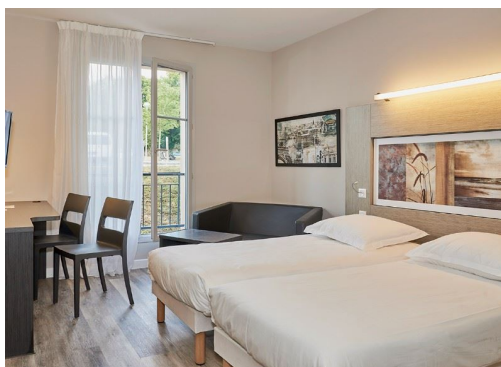

<https://www.olevene-organisation-seminaire.com>
157 boulevard Gabriel Peri
92240 Malakoff - 01 84 19 25 35