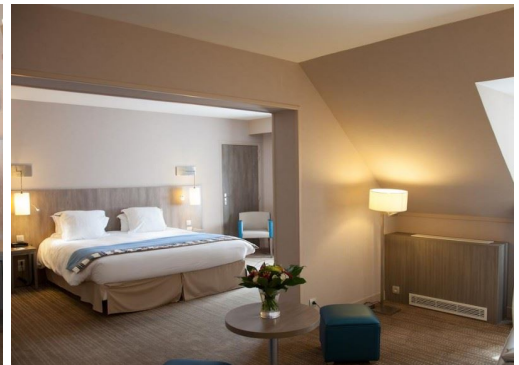

<https://www.olevene-organisation-seminaire.com>

157 boulevard Gabriel Peri
92240 Malakoff - 01 84 19 25 35