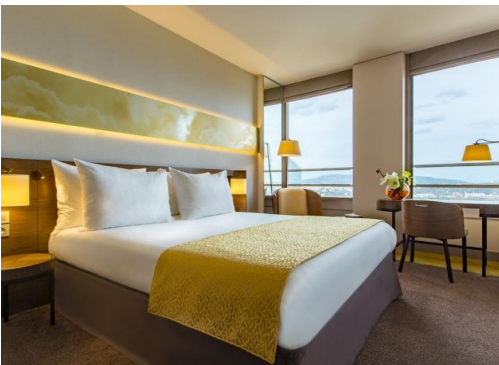

<https://www.olevene-organisation-seminaire.com>

157 boulevard Gabriel Peri
92240 Malakoff - 01 84 19 25 35