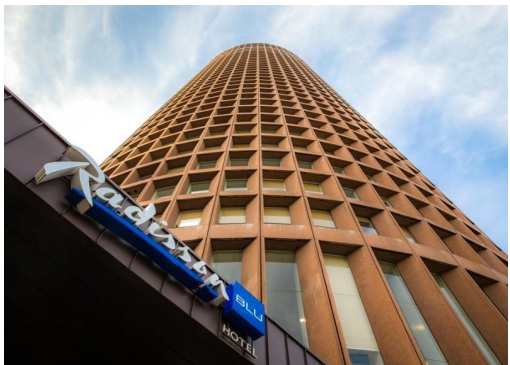

<https://www.olevene-organisation-seminaire.com>

157 boulevard Gabriel Peri
92240 Malakoff - 01 84 19 25 35