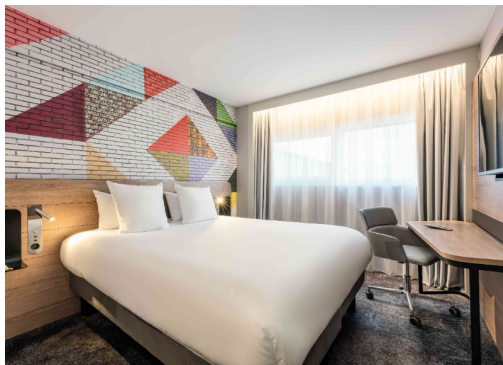

<https://www.olevene-organisation-seminaire.com>

157 boulevard Gabriel Peri
92240 Malakoff - 01 84 19 25 35