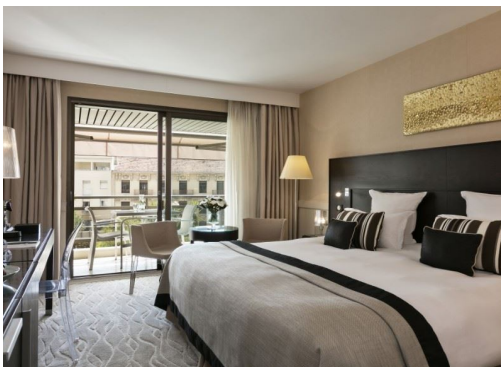

<https://www.olevene-organisation-seminaire.com>

157 boulevard Gabriel Peri
92240 Malakoff - 01 84 19 25 35