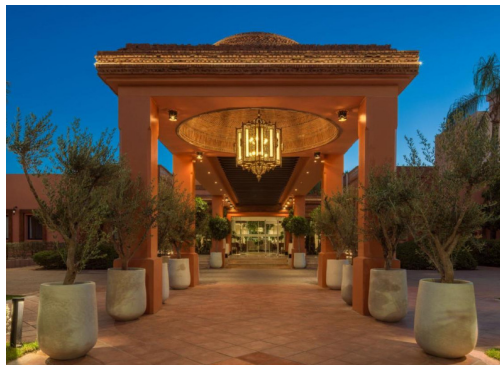

## Le Méridien N'Fis ★★★★★

En ville

Avenue Mohammed VI, 40000 Marrakech

Situé au coeur d'un parc de cinq hectares et demi, dans le quartier de la Mérana, Le Méridien N'Fis propose des chambres et des suites donnant sur les montagnes, le parc, le jardin ou la piscine.

Chambres	Salles					
277	4	140	115	50	110	150

**OLEVENE**  
POUR UN LIEU UNIQUE

<https://www.olevene-organisation-seminaire.com>  
157 boulevard Gabriel Peri  
92240 Malakoff - 01 84 19 25 35