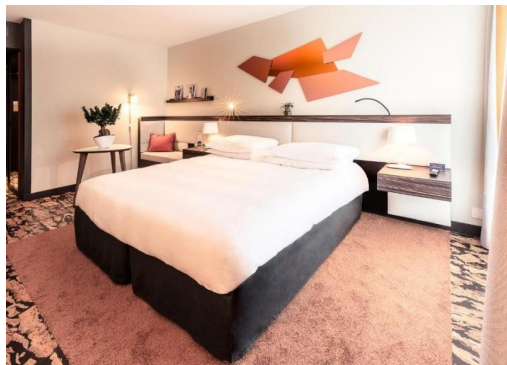

<https://www.olevene-organisation-seminaire.com>

157 boulevard Gabriel Peri
92240 Malakoff - 01 84 19 25 35