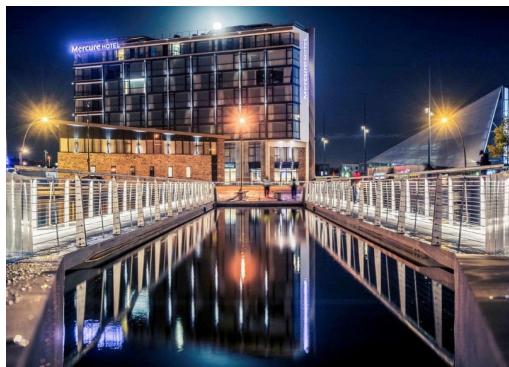

<https://www.olevene-organisation-seminaire.com>

13 avenue de la Division Leclerc -
94230 Cachan - 01 49 84 86 33