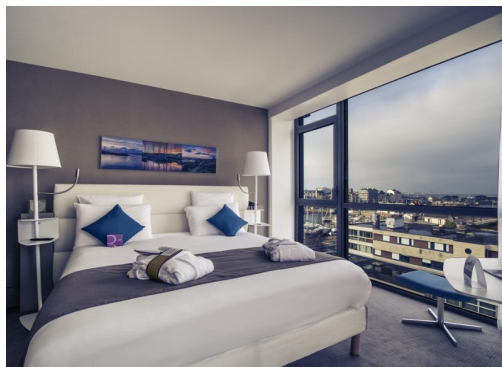

<https://www.olevene-organisation-seminaire.com>

13 avenue de la Division Leclerc -
94230 Cachan - 01 49 84 86 33