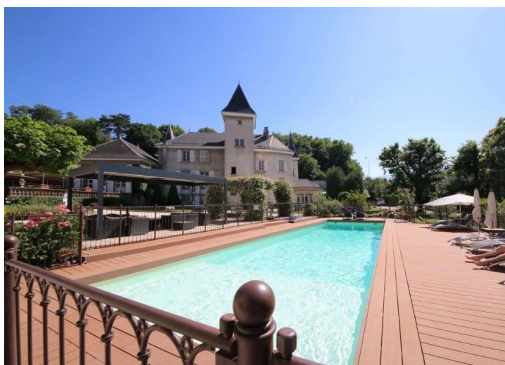

<https://www.olevene-organisation-seminaire.com>

157 boulevard Gabriel Peri
92240 Malakoff - 01 84 19 25 35