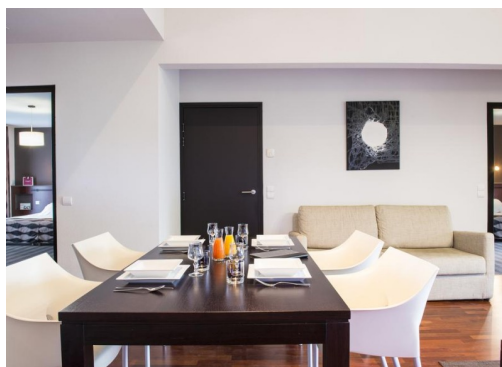

<https://www.olevene-organisation-seminaire.com>

13 avenue de la Division Leclerc -
94230 Cachan - 01 49 84 86 33