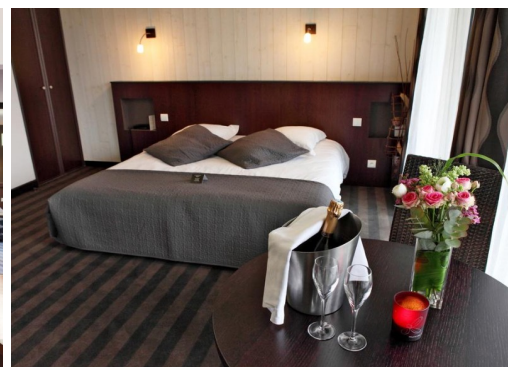

<https://www.olevene-organisation-seminaire.com>

13 avenue de la Division Leclerc -
94230 Cachan - 01 49 84 86 33