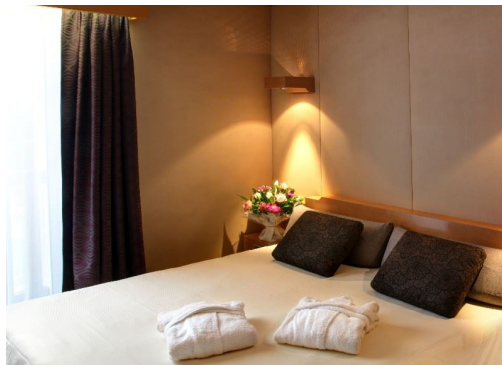

<https://www.olevene-organisation-seminaire.com>

157 boulevard Gabriel Peri
92240 Malakoff - 01 84 19 25 35